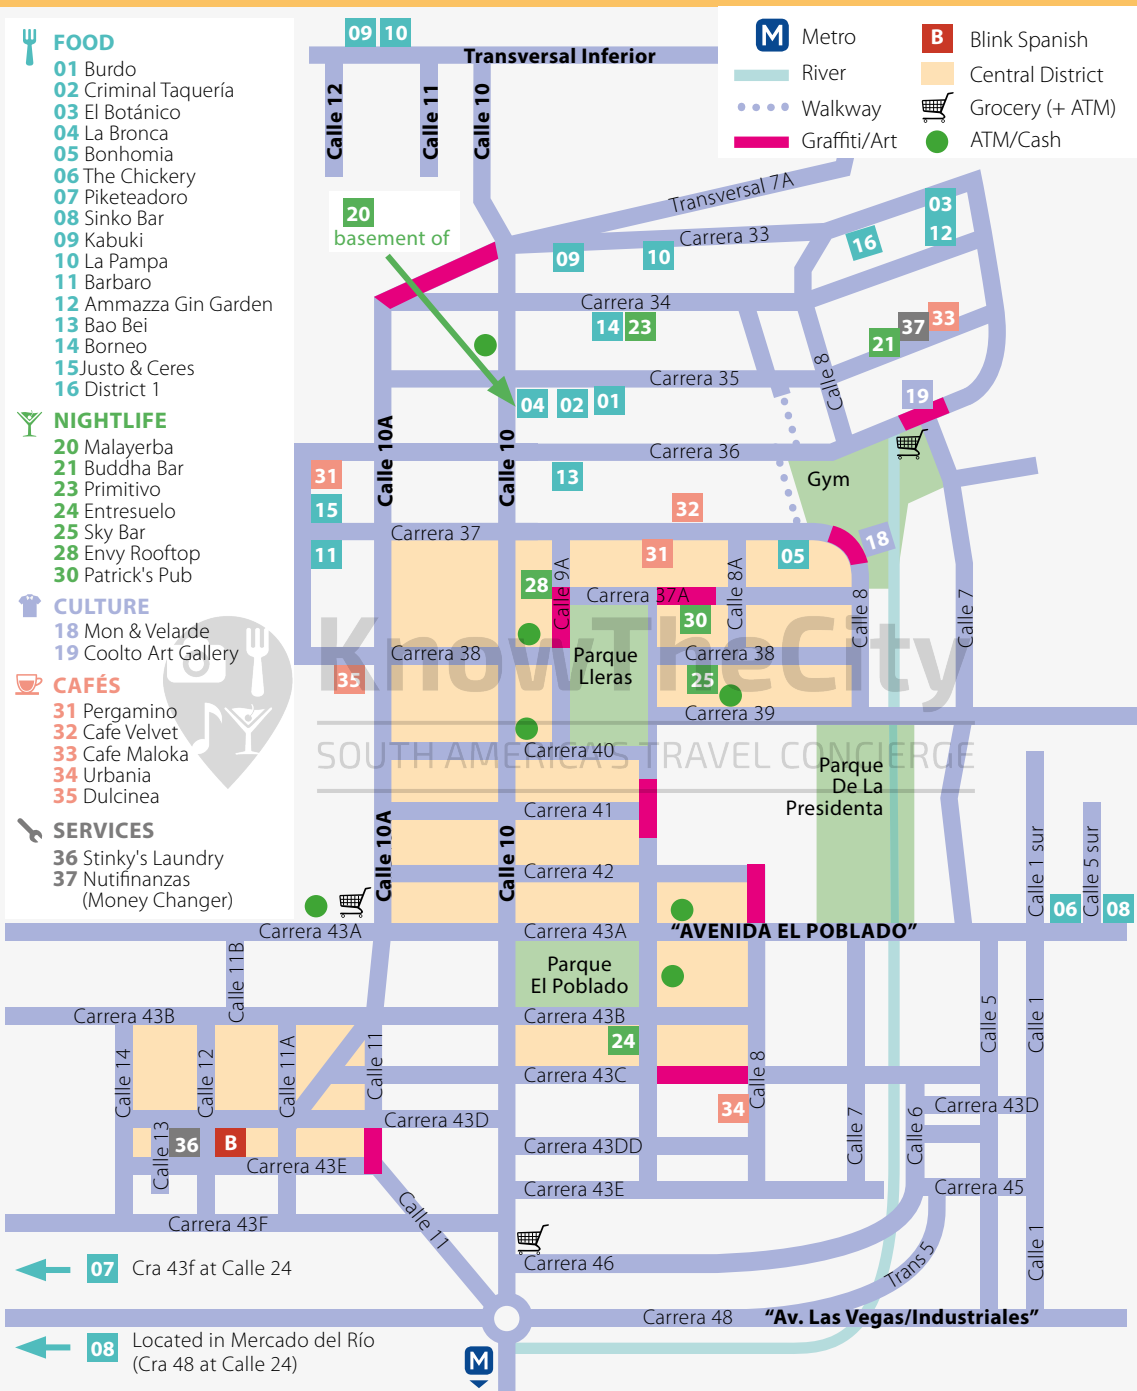

**FOOD**

- 01 Burdo
- 02 Criminal Taquería
- 03 El Botánico
- 04 La Bronca
- 05 Bonhomía
- 06 The Chickery
- 07 Picketadoro
- 08 Sinko Bar
- 09 Kabuki
- 10 La Pampa
- 11 Barbaro
- 12 Ammazza Gin Garden
- 13 Bao Bei
- 14 Borneo
- 15 Justo & Ceres
- 16 District 1

**NIGHTLIFE**

- 20 Malayerba
- 21 Buddha Bar
- 23 Primitivo
- 24 Entresuelo
- 25 Sky Bar
- 28 Envy Rooftop
- 30 Patrick's Pub

**CULTURE**

- 18 Mon & Velarde
- 19 Cooito Art Gallery

**CAFÉS**

- 31 Pergamino
- 32 Café Velvet
- 33 Cafe Maloka
- 34 Urbania
- 35 Dulcinea

**SERVICES**

- 36 Stinky's Laundry
- 37 Nutifinanzas (Money Changer)

Metro

Blink Spanish

River

Walkway

Grocery (+ ATM)

ATM/Cash

07 Cra 43f at Calle 24

08 Located in Mercado del Río (Cra 48 at Calle 24)